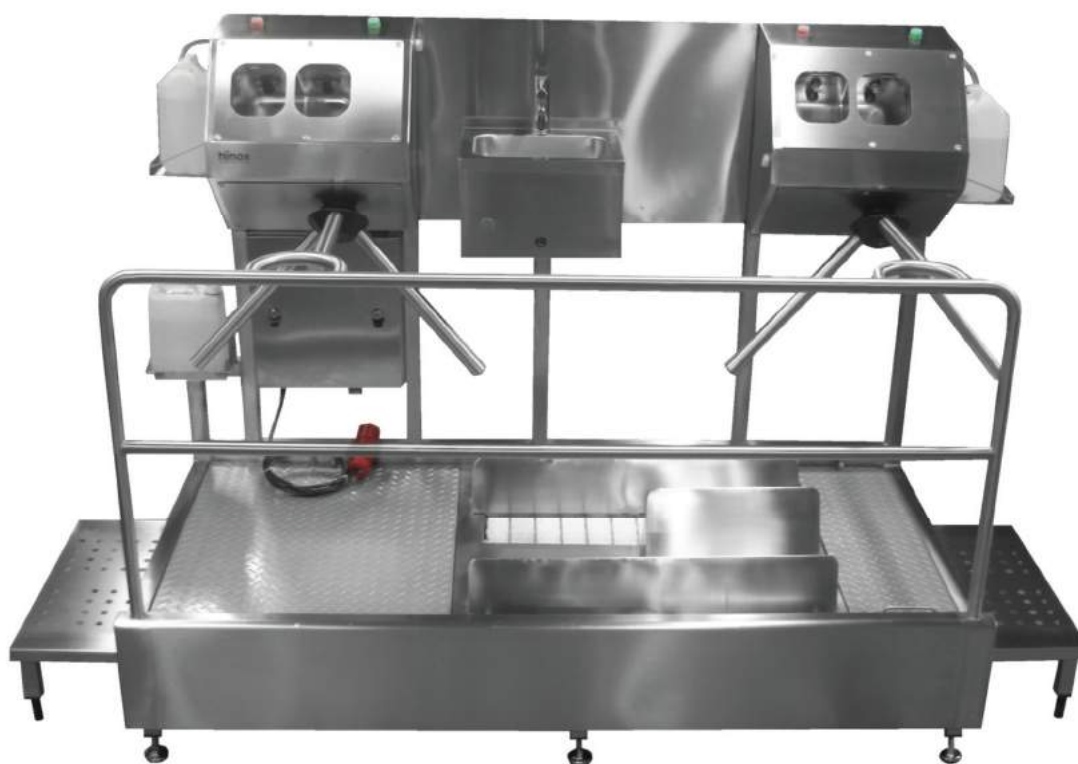

سیستم باند گذر با دو عدد درب گردان YB 150 TUS-TUD

ظرف صابون مایع , سیستم اتوماتیک ضد عفونی کننده دستها , جاروهای تمیزکننده و دستشویی.

تمام قسمت های این مدل از استیل (فولاد) ضد زنگ با کیفیت 304 ساخته شده اند.

درب گردان اول دارای دو ظرف اتوماتیک صابون مایع , دستشویی با شیر آب کنترل

پدال پا و یا چشم الکترونیکی اتوماتیک, دستگاه دست خشک کن و یا (ظرف حوله کاغذی – ظرف زباله) می باشد.

درب گردان دوم با سیستم اتوماتیک ضد عفونی کننده برای دستها و دو عدد جاروی تمیزکننده زیر پوتین ها می باشد.

دارای سیستم مخلوط کردن و پاشیدن آب و مواد ضد عفونی کننده است.

برای کنترل ورود و خروج افراد در هر دو طرف باند گذر نرده وجود دارد .

برای دسترسی به قسمت تهیه محصولات غذایی در محل تولید بکار می رود و ورود اتوماتیک فقط بعد از انجام مراحل ضد عفونی امکان پذیر است.

دارای پایه های قابل تنظیم است. نیاز به نصب ندارد.

تابلو الکتریک جدا و IP65 دارد. با جریان برق 380 ولت کار می کند.

اندازه ها: طول: 2600mm عرض: 1000mm ارتفاع: 1600mm